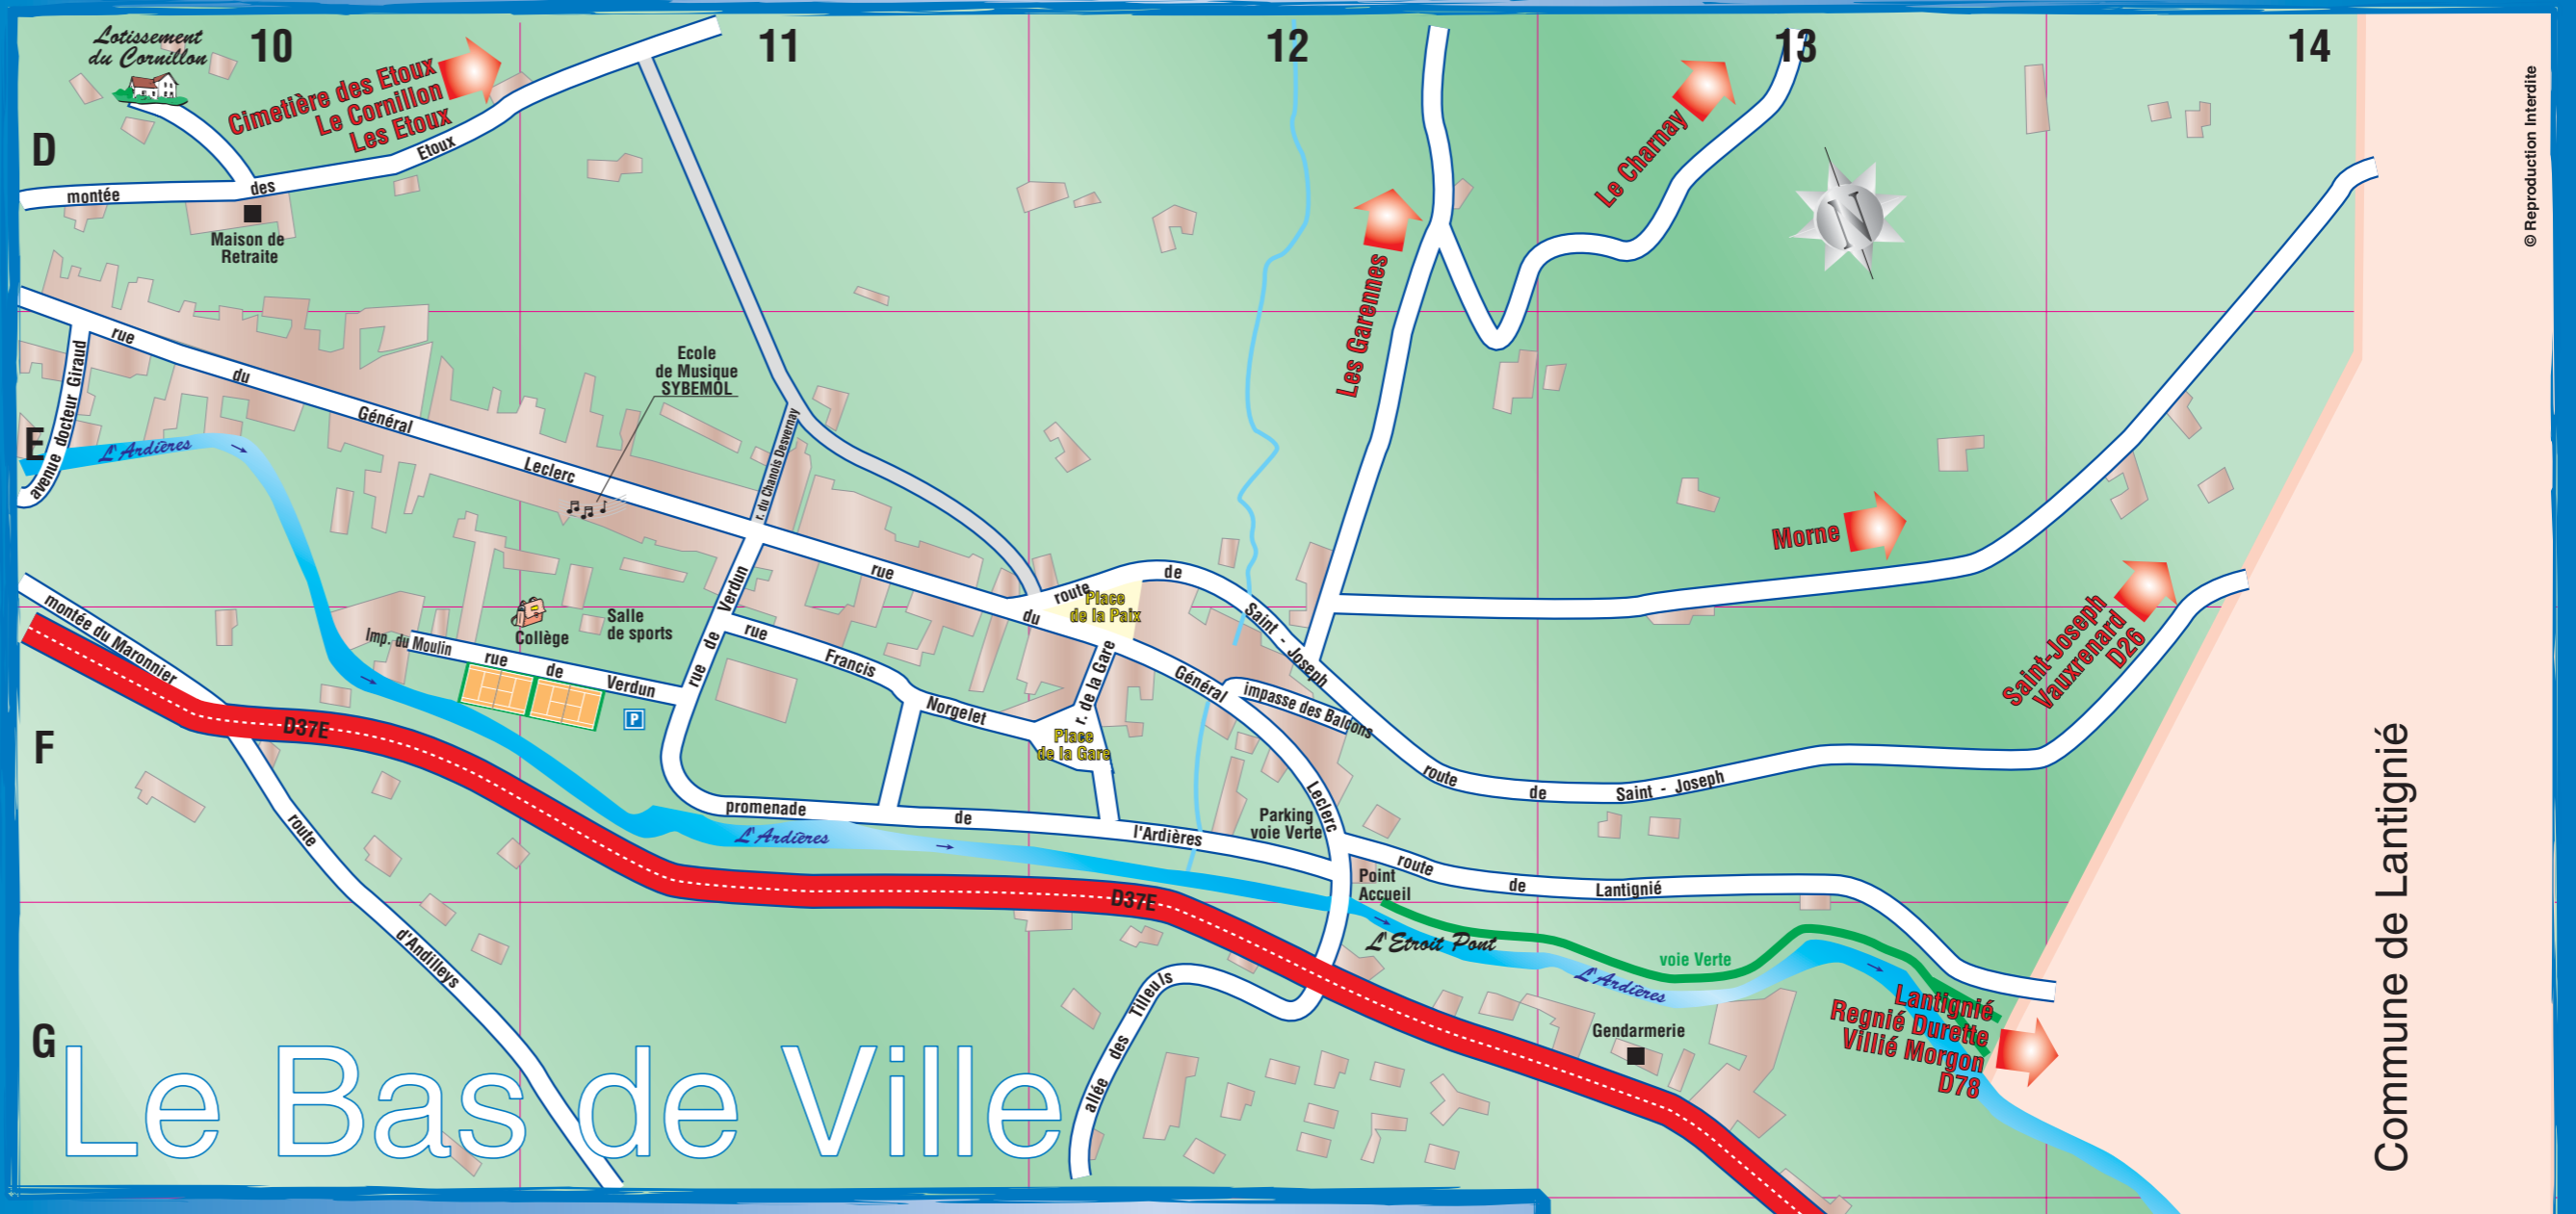

# Le Haut de Ville

# Le Centre Ville

# Le Bas de Ville

NOMENCLATURE	
Audin (place M.)	.....D7
Ardières (promenade de l')	.....F11-F12
Ile (place de l')	.....B6
Bassin (impasse du)	.....B5
Balçon (rue des)	.....F12
Blanchisserie (montée de la)	.....E9
Bouchers (impasse des)	.....D7
Burnot (rue Philippe)	.....D7-E7
Chanoine Desverny (rue des)	.....E11
Croix des Larrons (montée de la)	.....B7
Cros (montée des)	.....H13
Echarmeaux (rue des)	.....B2-B3-B4-B5-B6-C6-C7
Ecoles (rue des)	.....B6-B7-C7
Etoux (montée des)	.....D9-D10
Fontaine (place de la)	.....C7
Gare (rue de la)	.....F12
Général Leclerc (rue du)	.....D9-E10-E11-F12
Giraud (avenue du Docteur)	.....D8-D9-E9-E10
Hôtel de ville (place de l')	.....D8
Huire (rue de)	.....I13
Liberté (place de la)	.....D8
Lantignié (route de)	.....F12-F13
Moulin (impasse du)	.....D8
Mûriers (chemin des)	.....H14
Norgelet (rue Francis)	.....F11
Paix (place de la)	.....E12-F12
Pont des Pénitents (rue du)	.....B6
République (rue de la)	.....D7-D8-D9
Repos (avenue du)	.....B6-B7
Saint Joseph (route de)	.....E12-F12-F13
Stade (route du)	.....A2-B3
Tilleuls (allée des)	.....G12
Ursulines (rue des)	.....C7
Verdun (rue des)	.....F10-F11

**L'ÉTAPE CAVALIÈRE**  
 AUBERGE  
 GÎTE D'ÉTAPE ET DE SÉJOUR  
 PONEY CLUB  
 Malval - Route d'Avenas - 69430 Beaujeu  
 Tél. 04 74 69 53 31 - 06 64 90 53 31  
 sophie@etape-cavaliere.com - www.etape-cavaliere.com